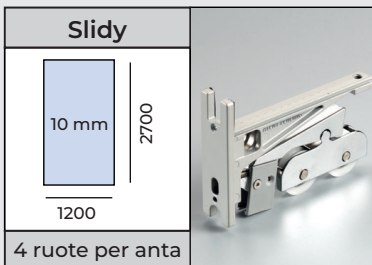

LARGHEZZA MIN.
5000 mm

LARGHEZZA MAX.
12000 mm

APERTURA AD IMPACCHETTAMENTO

Da un lato, oppure, apertura centrale con ante apribili da 2 lati.

YGLASS

SISTEMA SCORREVOLE

SISTEMA TELESCOPICO 3-6 ANTE, 3 VIE

Slidy - SET 3

Sistema telescopico 3 ante 3 vie

Slidy - SET 3+3

Sistema telescopico 6 ante 3 vie

CARATTERISTICHE SISTEMA TELESCOPICO 3-6 ANTE, 3 VIE

SISTEMA TELESCOPICO 4-8 ANTE, 4 VIE

Slidy - SET 4

Sistema telescopico 4 ante 4 vie