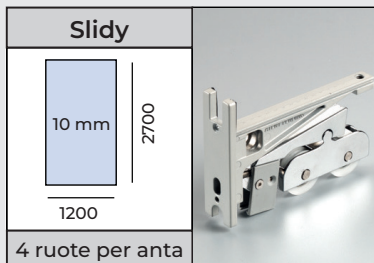

Slidy - SET 4+4

Sistema telescopico 8 ante 4 vie

CARATTERISTICHE SISTEMA TELESCOPICO 4-8 ANTE, 4 VIE

Maniglia e serratura

Profili scivolo a terra

Guarnizione per vetro

Profili scivolo a terra

SISTEMA TELESCOPICO 5-10 ANTE, 5 VIE

Slidy - SET 5

Sistema telescopico 5 ante 5 vie

Slidy - SET 5+5

Sistema telescopico 10 ante 5 vie

CARATTERISTICHE SISTEMA TELESCOPICO 5-10 ANTE, 5 VIE

Maniglia e serratura

Profili scivolo a terra

Guarnizione per vetro