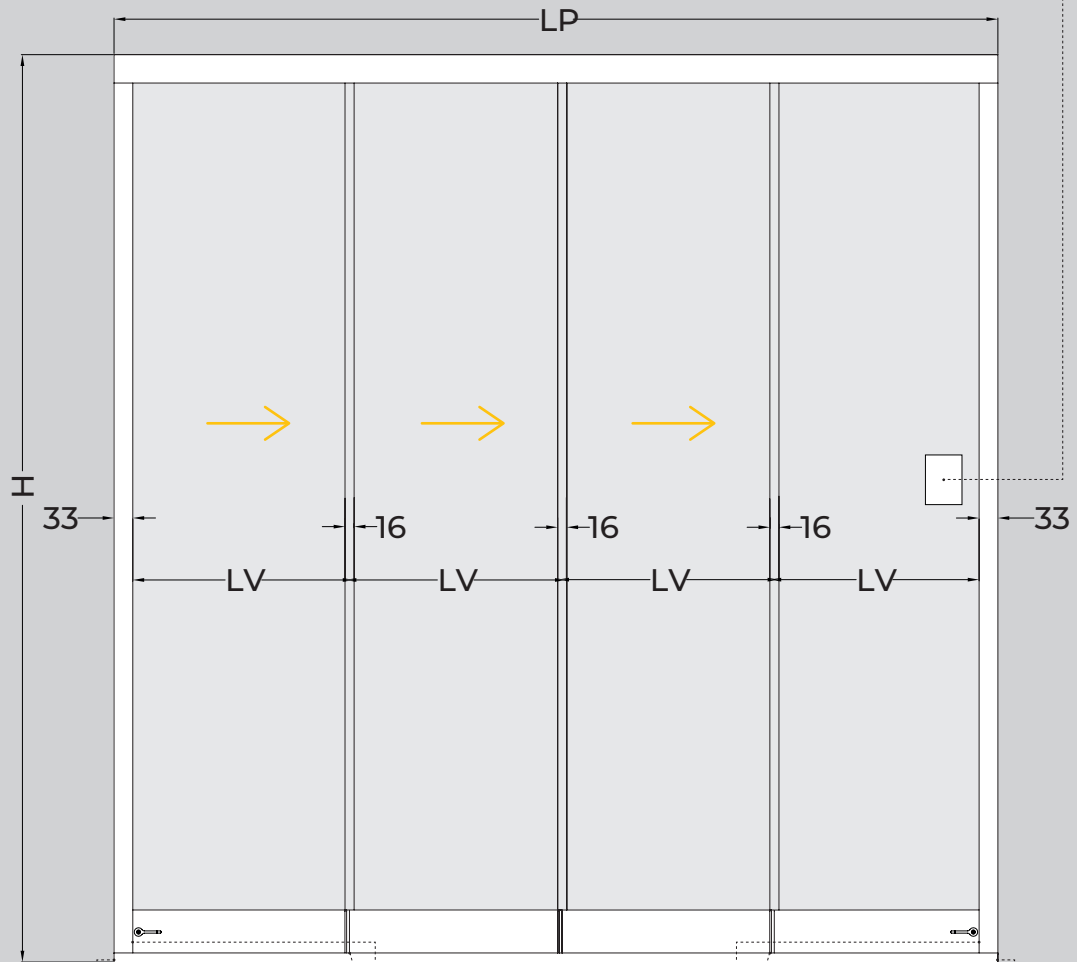

Slidy - SET 4+4

Sistema telescopico 8 ante 4 vie

CARATTERISTICHE SISTEMA TELESCOPICO 4-8 ANTE, 4 VIE

Maniglia e serratura

Profili scivolo a terra

Guarnizione per vetro

Profili scivolo a terra

SISTEMA TELESCOPICO 5-10 ANTE, 5 VIE

Slidy - SET 5

Sistema telescopico 5 ante 5 vie

Slidy - SET 5+5

Sistema telescopico 10 ante 5 vie

CARATTERISTICHE SISTEMA TELESCOPICO 5-10 ANTE, 5 VIE

Maniglia e serratura

Profili scivolo a terra

Guarnizione per vetro