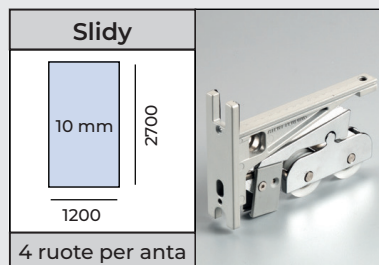

LARGHEZZA MIN.
5000 mm

LARGHEZZA MAX.
12000 mm

APERTURA AD IMPACCHETTAMENTO

Da un lato, oppure, apertura centrale con ante apribili da 2 lati.

YGLASS

SISTEMA SCORREVOLE

SISTEMA TELESCOPICO 3-6 ANTE, 3 VIE

Slidy - SET 3

Sistema telescopico 3 ante 3 vie

Slidy - SET 3+3

Sistema telescopico 6 ante 3 vie

CARATTERISTICHE SISTEMA TELESCOPICO 3-6 ANTE, 3 VIE

SISTEMA TELESCOPICO 4-8 ANTE, 4 VIE

Slidy - SET 4

Sistema telescopico 4 ante 4 vie

Slidy - SET 4+4

Sistema telescopico 8 ante 4 vie

CARATTERISTICHE SISTEMA TELESCOPICO 4-8 ANTE, 4 VIE

Maniglia e serratura

Profili scivolo a terra

Guarnizione per vetro

Profili scivolo a terra

SISTEMA TELESCOPICO 5-10 ANTE, 5 VIE