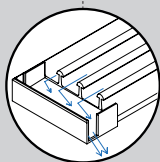

LARGHEZZA MIN.
5000 mm

LARGHEZZA MAX.
12000 mm

APERTURA AD IMPACCHETTAMENTO

Da un lato, oppure, apertura centrale con ante apribili da 2 lati.

YGLASS

SISTEMA SCORREVOLE

SISTEMA TELESCOPICO 3-6 ANTE, 3 VIE

Slidy - SET 3

Sistema telescopico 3 ante 3 vie

Slidy - SET 3+3

Sistema telescopico 6 ante 3 vie

CARATTERISTICHE SISTEMA TELESCOPICO 3-6 ANTE, 3 VIE

SISTEMA TELESCOPICO 4-8 ANTE, 4 VIE

Slidy - SET 4

Sistema telescopico 4 ante 4 vie

Slidy - SET 4+4

Sistema telescopico 8 ante 4 vie

CARATTERISTICHE SISTEMA TELESCOPICO 4-8 ANTE, 4 VIE

Maniglia e serratura

Profili scivolo a terra

Guarnizione per vetro

Profili scivolo a terra

SISTEMA TELESCOPICO 5-10 ANTE, 5 VIE

Slidy - SET 5

Sistema telescopico 5 ante 5 vie

Slidy - SET 5+5

Sistema telescopico 10 ante 5 vie

CARATTERISTICHE SISTEMA TELESCOPICO 5-10 ANTE, 5 VIE

Maniglia e serratura

Profili scivolo a terra

Guarnizione per vetro