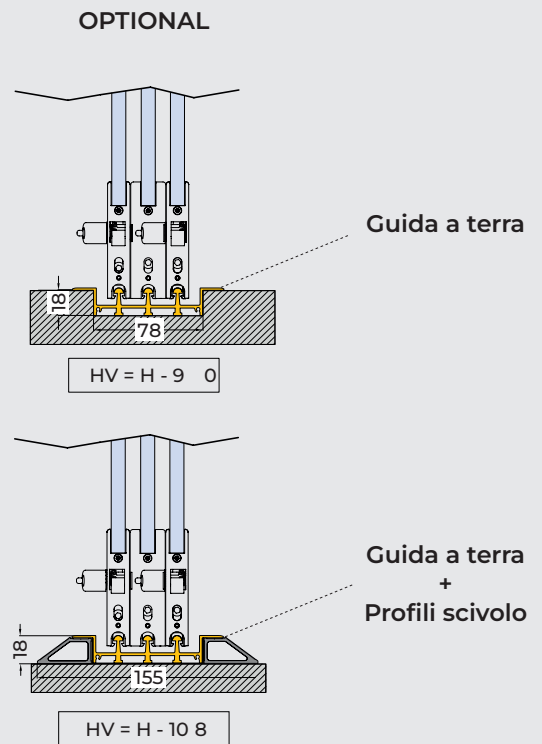

LARGHEZZA MIN.
5000 mm

LARGHEZZA MAX.
12000 mm

APERTURA AD IMPACCHETTAMENTO

Da un lato, oppure, apertura centrale con ante apribili da 2 lati.

YGLASS

SISTEMA SCORREVOLE

SISTEMA TELESCOPICO 3-6 ANTE, 3 VIE

Slidy - SET 3

Sistema telescopico 3 ante 3 vie

Slidy - SET 3+3

Sistema telescopico 6 ante 3 vie

CARATTERISTICHE SISTEMA TELESCOPICO 3-6 ANTE, 3 VIE

SISTEMA TELESCOPICO 4-8 ANTE, 4 VIE

Slidy - SET 4

Sistema telescopico 4 ante 4 vie

Slidy - SET 4+4

Sistema telescopico 8 ante 4 vie

CARATTERISTICHE SISTEMA TELESCOPICO 4-8 ANTE, 4 VIE

Maniglia e serratura

Profili scivolo a terra

Guarnizione per vetro

Profili scivolo a terra

SISTEMA TELESCOPICO 5-10 ANTE, 5 VIE