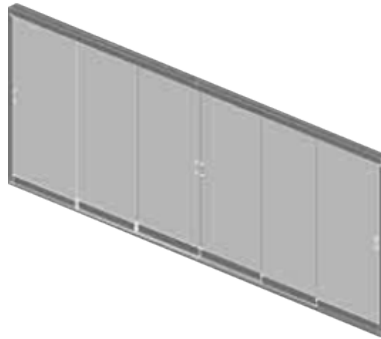

LARGHEZZA MIN.
2500 mm

LARGHEZZA MAX.
6000 mm

BINARIO A TERRA, 3 - 4 - 5 VIE

H. 20 mm, calpestabile, nel rispetto della normativa relativa alle barriere architettoniche.

Slidy - SET 3+3

Sistema telescopico 6 ante 3 vie

LARGHEZZA MIN.
3000 mm

LARGHEZZA MAX.
7200 mm

Slidy - SET 4+4

Sistema telescopico 8 ante 4 vie

LARGHEZZA MIN.
4000 mm

LARGHEZZA MAX.
9600 mm

Slidy - SET 5+5

Sistema telescopico 10 ante 5 vie

LARGHEZZA MIN.
5000 mm

LARGHEZZA MAX.
12000 mm

APERTURA AD IMPACCHETTAMENTO

Da un lato, oppure, apertura centrale con ante apribili da 2 lati.

YGLASS

SISTEMA SCORREVOLE

SISTEMA TELESCOPICO 3-6 ANTE, 3 VIE

Slidy - SET 3