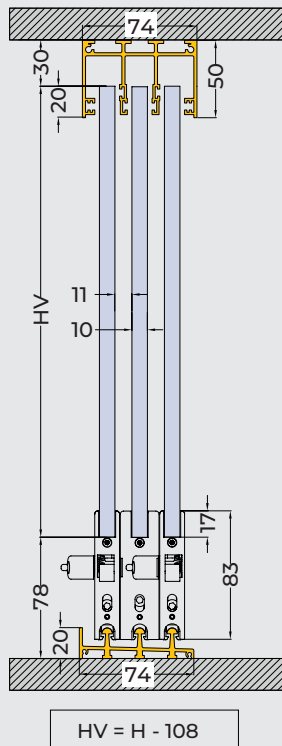

LARGHEZZA MIN.
5000 mm

LARGHEZZA MAX.
12000 mm

APERTURA AD IMPACCHETTAMENTO

Da un lato, oppure, apertura centrale con ante apribili da 2 lati.

YGLASS

SISTEMA SCORREVOLE

SISTEMA TELESCOPICO 3-6 ANTE, 3 VIE

Slidy - SET 3

Sistema telescopico 3 ante 3 vie

Slidy - SET 3+3

Sistema telescopico 6 ante 3 vie

CARATTERISTICHE SISTEMA TELESCOPICO 3-6 ANTE, 3 VIE

SISTEMA TELESCOPICO 4-8 ANTE, 4 VIE

Slidy - SET 4

Sistema telescopico 4 ante 4 vie

Slidy - SET 4+4

Sistema telescopico 8 ante 4 vie

CARATTERISTICHE SISTEMA TELESCOPICO 4-8 ANTE, 4 VIE

Maniglia e serratura

Profili scivolo a terra

Guarnizione per vetro

Profili scivolo a terra

SISTEMA TELESCOPICO 5-10 ANTE, 5 VIE