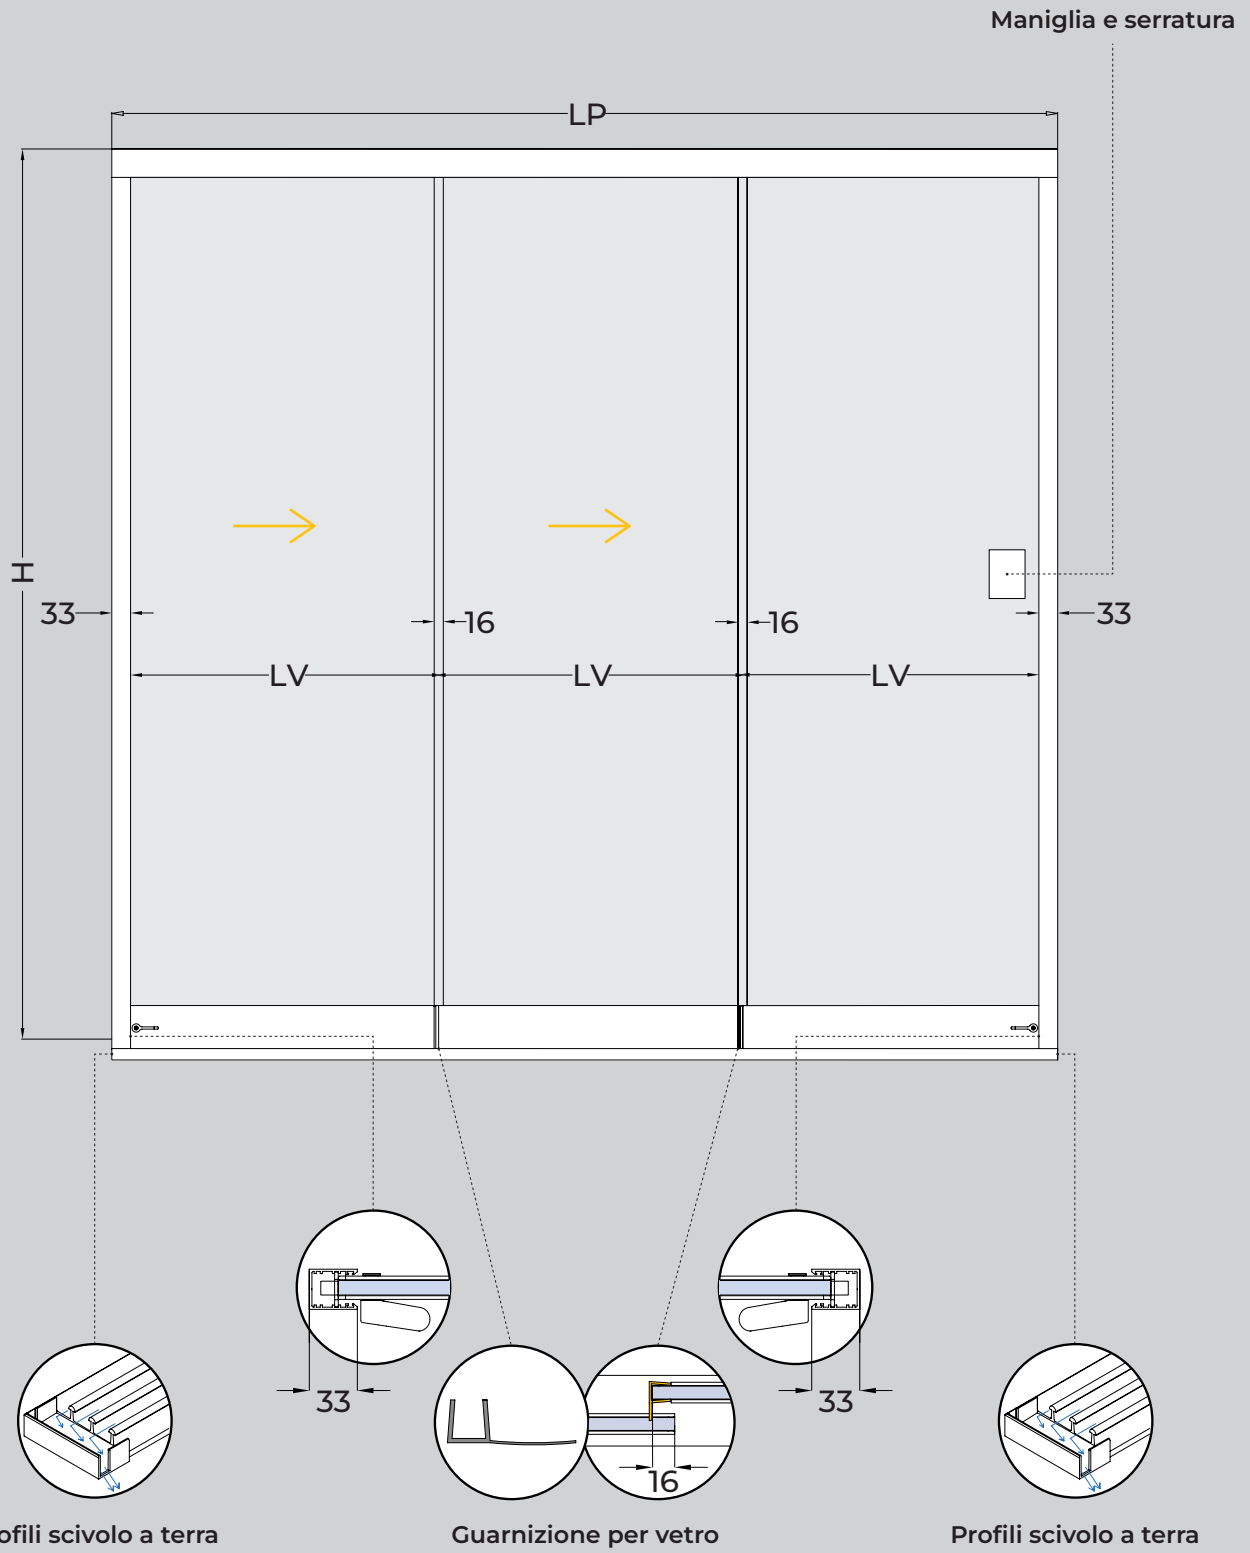

LARGHEZZA MIN.
5000 mm

LARGHEZZA MAX.
12000 mm

APERTURA AD IMPACCHETTAMENTO

Da un lato, oppure, apertura centrale con ante apribili da 2 lati.

YGLASS

SISTEMA SCORREVOLE

SISTEMA TELESCOPICO 3-6 ANTE, 3 VIE

Slidy - SET 3

Sistema telescopico 3 ante 3 vie

Slidy - SET 3+3

Sistema telescopico 6 ante 3 vie

CARATTERISTICHE SISTEMA TELESCOPICO 3-6 ANTE, 3 VIE

SISTEMA TELESCOPICO 4-8 ANTE, 4 VIE

Slidy - SET 4

Sistema telescopico 4 ante 4 vie

Slidy - SET 4+4

Sistema telescopico 8 ante 4 vie

CARATTERISTICHE SISTEMA TELESCOPICO 4-8 ANTE, 4 VIE

Maniglia e serratura

Profili scivolo a terra

Guarnizione per vetro

Profili scivolo a terra

SISTEMA TELESCOPICO 5-10 ANTE, 5 VIE