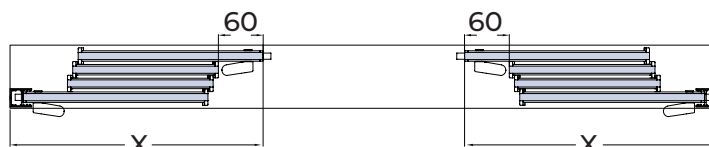

LARGHEZZA MIN.
5000 mm

LARGHEZZA MAX.
12000 mm

APERTURA AD IMPACCHETTAMENTO

Da un lato, oppure, apertura centrale con ante apribili da 2 lati.

YGLASS

SISTEMA SCORREVOLE

SISTEMA TELESCOPICO 3-6 ANTE, 3 VIE

Slidy - SET 3

Sistema telescopico 3 ante 3 vie

Slidy - SET 3+3

Sistema telescopico 6 ante 3 vie

CARATTERISTICHE SISTEMA TELESCOPICO 3-6 ANTE, 3 VIE

SISTEMA TELESCOPICO 4-8 ANTE, 4 VIE

Slidy - SET 4

Sistema telescopico 4 ante 4 vie

Slidy - SET 4+4

Sistema telescopico 8 ante 4 vie

CARATTERISTICHE SISTEMA TELESCOPICO 4-8 ANTE, 4 VIE

Maniglia e serratura

Profili scivolo a terra

Guarnizione per vetro

Profili scivolo a terra

SISTEMA TELESCOPICO 5-10 ANTE, 5 VIE