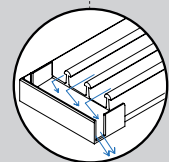

LARGHEZZA MIN.
5000 mm

LARGHEZZA MAX.
12000 mm

APERTURA AD IMPACCHETTAMENTO

Da un lato, oppure, apertura centrale con ante apribili da 2 lati.

YGLASS

SISTEMA SCORREVOLE

SISTEMA TELESCOPICO 3-6 ANTE, 3 VIE

Slidy - SET 3

Sistema telescopico 3 ante 3 vie

Slidy - SET 3+3

Sistema telescopico 6 ante 3 vie

CARATTERISTICHE SISTEMA TELESCOPICO 3-6 ANTE, 3 VIE

SISTEMA TELESCOPICO 4-8 ANTE, 4 VIE

Slidy - SET 4

Sistema telescopico 4 ante 4 vie

Slidy - SET 4+4

Sistema telescopico 8 ante 4 vie

CARATTERISTICHE SISTEMA TELESCOPICO 4-8 ANTE, 4 VIE

Maniglia e serratura

Profili scivolo a terra

Guarnizione per vetro

Profili scivolo a terra

SISTEMA TELESCOPICO 5-10 ANTE, 5 VIE

Slidy - SET 5

Sistema telescopico 5 ante 5 vie

Slidy - SET 5+5

Sistema telescopico 10 ante 5 vie

CARATTERISTICHE SISTEMA TELESCOPICO 5-10 ANTE, 5 VIE

Maniglia e serratura

Profili scivolo a terra

Guarnizione per vetro