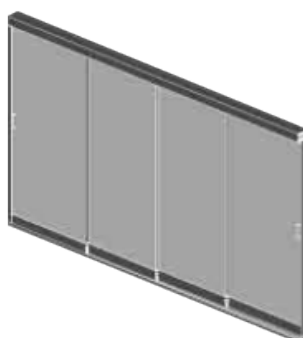

PROFILI PARASPIFFERI LATERALI E GUARNIZIONI VERTICALI

Profili in alluminio e guarnizioni verticali tra vetro e vetro in PVC trasparente per la protezione da aria, acqua, polvere.

SISTEMA SCORREVOLE

Doppia ruota, con cuscinetto a sfera, montata su bilanciere che ne consente l'aderenza contemporanea al binario, rendendo lo scorrimento estremamente fluido, per ante con peso fino a 100 Kg.

SISTEMA DI TRASCINAMENTO

Sistema integrato delle ante posto nei tappi laterali.

LEVA CATENACCIOLO

Leva per asta di bloccaggio. Singola o doppia.

CONFIGURAZIONI DEI SET

Slidy - SET 3

Sistema telescopico 3 ante 3 vie

LARGHEZZA MIN.
1500 mm

LARGHEZZA MAX.
3600 mm

Slidy - SET 4

Sistema telescopico 4 ante 4 vie

LARGHEZZA MIN.
2000 mm

LARGHEZZA MAX.
4800 mm

Slidy - SET 5

Sistema telescopico 5 ante 5 vie