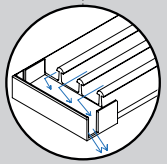

Slidy - SET 4+4

Sistema telescopico 8 ante 4 vie

CARATTERISTICHE SISTEMA TELESCOPICO 4-8 ANTE, 4 VIE

Maniglia e serratura

Profili scivolo a terra

Guarnizione per vetro

Profili scivolo a terra

SISTEMA TELESCOPICO 5-10 ANTE, 5 VIE

Slidy - SET 5

Sistema telescopico 5 ante 5 vie

Slidy - SET 5+5

Sistema telescopico 10 ante 5 vie

CARATTERISTICHE SISTEMA TELESCOPICO 5-10 ANTE, 5 VIE

Maniglia e serratura

Profili scivolo a terra

Guarnizione per vetro

Profili scivolo a terra

OPTIONAL

Slidy

**MANIGLIA NICCHIA TONDA
A FORARE**

**CILINDRO CHIAVE/
POMOLO**

**MANIGLIA VERTICAL
AD INCOLLARE**

**COLONNA DI
COMPENSAZIONE
150x50 cm**

**MANIGLIA FLY
AD INCOLLARE**

**GUIDA A TERRA CON
PROFILI SCIVOLO
3|4|5 VIE**

**SERRATURA GANCIO
MINIMA**

*da abbinare a contropiastra muro o vetro

**GUIDA INCASSATA
A PAVIMENTO
3|4|5 VIE**

**CONTROPIASTRA PIATTA
A MURO**

*da abbinare a serratura gancio MINIMA