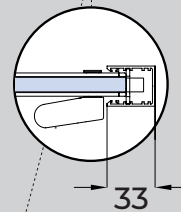

LARGHEZZA MIN.
5000 mm

LARGHEZZA MAX.
12000 mm

APERTURA AD IMPACCHETTAMENTO

Da un lato, oppure, apertura centrale con ante apribili da 2 lati.

YGLASS

SISTEMA SCORREVOLE

SISTEMA TELESCOPICO 3-6 ANTE, 3 VIE

Slidy - SET 3

Sistema telescopico 3 ante 3 vie

Slidy - SET 3+3

Sistema telescopico 6 ante 3 vie

CARATTERISTICHE SISTEMA TELESCOPICO 3-6 ANTE, 3 VIE

SISTEMA TELESCOPICO 4-8 ANTE, 4 VIE

Slidy - SET 4

Sistema telescopico 4 ante 4 vie

Slidy - SET 4+4

Sistema telescopico 8 ante 4 vie

CARATTERISTICHE SISTEMA TELESCOPICO 4-8 ANTE, 4 VIE

Maniglia e serratura

Profili scivolo a terra

Guarnizione per vetro

Profili scivolo a terra

SISTEMA TELESCOPICO 5-10 ANTE, 5 VIE

Slidy - SET 5

Sistema telescopico 5 ante 5 vie

Slidy - SET 5+5

Sistema telescopico 10 ante 5 vie

CARATTERISTICHE SISTEMA TELESCOPICO 5-10 ANTE, 5 VIE

Maniglia e serratura

Profili scivolo a terra

Guarnizione per vetro