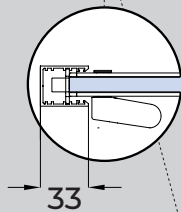

LARGHEZZA MIN.
5000 mm

LARGHEZZA MAX.
12000 mm

APERTURA AD IMPACCHETTAMENTO

Da un lato, oppure, apertura centrale con ante apribili da 2 lati.

YGLASS

SISTEMA SCORREVOLE

SISTEMA TELESCOPICO 3-6 ANTE, 3 VIE

Slidy - SET 3

Sistema telescopico 3 ante 3 vie

Slidy - SET 3+3

Sistema telescopico 6 ante 3 vie

CARATTERISTICHE SISTEMA TELESCOPICO 3-6 ANTE, 3 VIE

SISTEMA TELESCOPICO 4-8 ANTE, 4 VIE

Slidy - SET 4

Sistema telescopico 4 ante 4 vie

Slidy - SET 4+4

Sistema telescopico 8 ante 4 vie

CARATTERISTICHE SISTEMA TELESCOPICO 4-8 ANTE, 4 VIE

Maniglia e serratura

Profili scivolo a terra

Guarnizione per vetro

Profili scivolo a terra

SISTEMA TELESCOPICO 5-10 ANTE, 5 VIE

Slidy - SET 5

Sistema telescopico 5 ante 5 vie

Slidy - SET 5+5

Sistema telescopico 10 ante 5 vie

CARATTERISTICHE SISTEMA TELESCOPICO 5-10 ANTE, 5 VIE

Maniglia e serratura

Profili scivolo a terra

Guarnizione per vetro