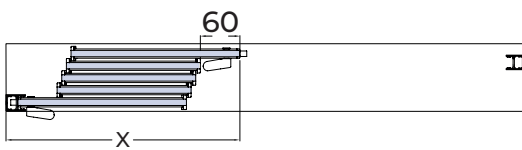

SISTEMA TELESCOPICO 5-10 ANTE, 5 VIE

Slidy - SET 5

Sistema telescopico 5 ante 5 vie

Slidy - SET 5+5

Sistema telescopico 10 ante 5 vie