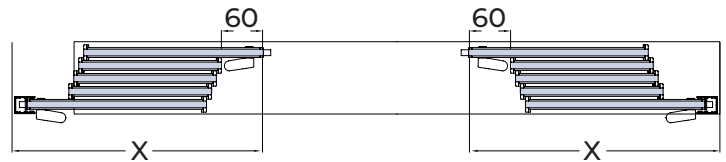

LARGHEZZA MIN.
5000 mm

LARGHEZZA MAX.
12000 mm

APERTURA AD IMPACCHETTAMENTO

Da un lato, oppure, apertura centrale con ante apribili da 2 lati.

YGLASS

SISTEMA SCORREVOLE

SISTEMA TELESCOPICO 3-6 ANTE, 3 VIE

Slidy - SET 3

Sistema telescopico 3 ante 3 vie

Slidy - SET 3+3

Sistema telescopico 6 ante 3 vie

CARATTERISTICHE SISTEMA TELESCOPICO 3-6 ANTE, 3 VIE

SISTEMA TELESCOPICO 4-8 ANTE, 4 VIE

Slidy - SET 4

Sistema telescopico 4 ante 4 vie

Slidy - SET 4+4

Sistema telescopico 8 ante 4 vie

CARATTERISTICHE SISTEMA TELESCOPICO 4-8 ANTE, 4 VIE

Maniglia e serratura

Profili scivolo a terra

Guarnizione per vetro

Profili scivolo a terra

SISTEMA TELESCOPICO 5-10 ANTE, 5 VIE

Slidy - SET 5

Sistema telescopico 5 ante 5 vie

Slidy - SET 5+5

Sistema telescopico 10 ante 5 vie

CARATTERISTICHE SISTEMA TELESCOPICO 5-10 ANTE, 5 VIE

Maniglia e serratura

Profili scivolo a terra

Guarnizione per vetro