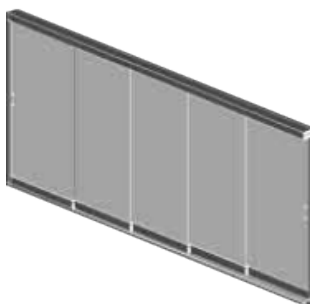

SISTEMA DI TRASCINAMENTO

Sistema integrato delle ante posto nei tappi laterali.

LEVA CATENACCIOLO

Leva per asta di bloccaggio. Singola o doppia.

CONFIGURAZIONI DEI SET

Slidy - SET 3

Sistema telescopico 3 ante 3 vie

LARGHEZZA MIN.
1500 mm

LARGHEZZA MAX.
3600 mm

Slidy - SET 4

Sistema telescopico 4 ante 4 vie

LARGHEZZA MIN.
2000 mm

LARGHEZZA MAX.
4800 mm

Slidy - SET 5

Sistema telescopico 5 ante 5 vie

LARGHEZZA MIN.
2500 mm

LARGHEZZA MAX.
6000 mm

BINARIO A TERRA, 3 - 4 - 5 VIE

H. 20 mm, calpestabile, nel rispetto della normativa relativa alle barriere architettoniche.

Slidy - SET 3+3

Sistema telescopico 6 ante 3 vie

LARGHEZZA MIN.
5000 mm

LARGHEZZA MAX.
12000 mm

APERTURA AD IMPACCHETTAMENTO

Da un lato, oppure, apertura centrale con ante apribili da 2 lati.

YGLASS

SISTEMA SCORREVOLE

SISTEMA TELESCOPICO 3-6 ANTE, 3 VIE

Slidy - SET 3