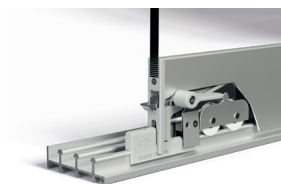

CARATTERISTICHE

Slidy

ANTISOLLEVAMENTO DELLE ANTE

Sistema integrato nel carrello per una sicurezza assoluta e una semplicità di rimozione, nel caso di manutenzione.

SISTEMA DI REGOLAZIONE IN ALTEZZA

Sistema integrato nel carrello delle ante per permettere e facilitare una regolazione completa in base a ogni esigenza.