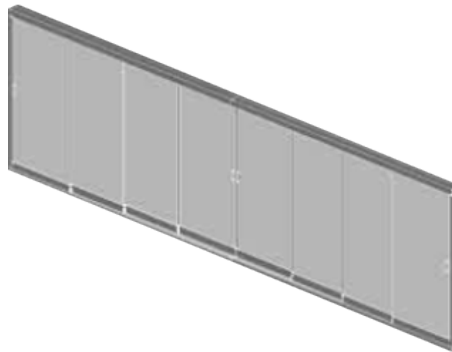

LARGHEZZA MIN.
1500 mm

LARGHEZZA MAX.
3600 mm

Slidy - SET 4

Sistema telescopico 4 ante 4 vie

LARGHEZZA MIN.
2000 mm

LARGHEZZA MAX.
4800 mm

Slidy - SET 5

Sistema telescopico 5 ante 5 vie

LARGHEZZA MIN.
2500 mm

LARGHEZZA MAX.
6000 mm

BINARIO A TERRA, 3 - 4 - 5 VIE

H. 20 mm, calpestabile, nel rispetto della normativa relativa alle barriere architettoniche.

Slidy - SET 3+3

Sistema telescopico 6 ante 3 vie

LARGHEZZA MIN.
3000 mm

LARGHEZZA MAX.
7200 mm

Slidy - SET 4+4

Sistema telescopico 8 ante 4 vie

LARGHEZZA MIN.
4000 mm

LARGHEZZA MAX.
9600 mm

Slidy - SET 5+5

Sistema telescopico 10 ante 5 vie

LARGHEZZA MIN.
5000 mm

LARGHEZZA MAX.
12000 mm

APERTURA AD IMPACCHETTAMENTO

Da un lato, oppure, apertura centrale con ante apribili da 2 lati.

YGLASS

SISTEMA SCORREVOLE

SISTEMA TELESCOPICO 3-6 ANTE, 3 VIE

Slidy - SET 3