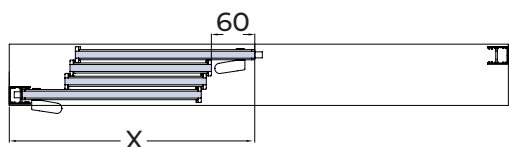

LARGHEZZA MIN.
5000 mm

LARGHEZZA MAX.
12000 mm

APERTURA AD IMPACCHETTAMENTO

Da un lato, oppure, apertura centrale con ante apribili da 2 lati.

YGLASS

SISTEMA SCORREVOLE

SISTEMA TELESCOPICO 3-6 ANTE, 3 VIE

Slidy - SET 3

Sistema telescopico 3 ante 3 vie

Slidy - SET 3+3

Sistema telescopico 6 ante 3 vie

CARATTERISTICHE SISTEMA TELESCOPICO 3-6 ANTE, 3 VIE

SISTEMA TELESCOPICO 4-8 ANTE, 4 VIE

Slidy - SET 4

Sistema telescopico 4 ante 4 vie

Slidy - SET 4+4

Sistema telescopico 8 ante 4 vie

CARATTERISTICHE SISTEMA TELESCOPICO 4-8 ANTE, 4 VIE

Maniglia e serratura

Profili scivolo a terra

Guarnizione per vetro

Profili scivolo a terra

SISTEMA TELESCOPICO 5-10 ANTE, 5 VIE