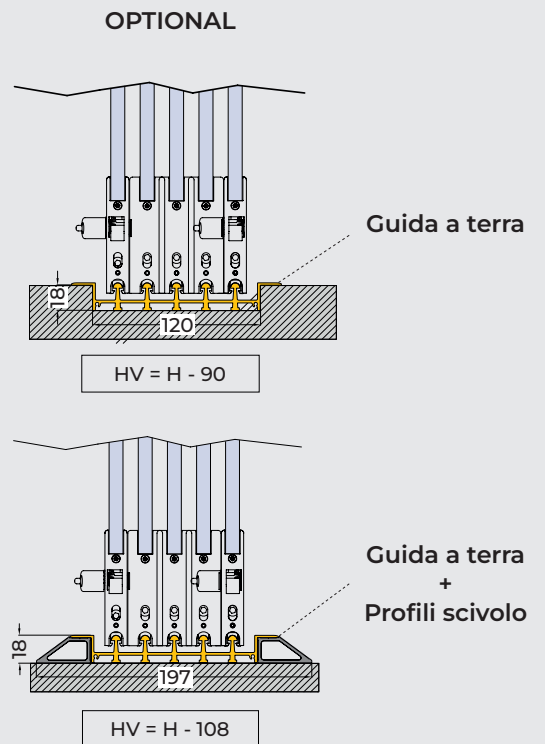

Slidy - SET 4+4

Sistema telescopico 8 ante 4 vie

CARATTERISTICHE SISTEMA TELESCOPICO 4-8 ANTE, 4 VIE

Maniglia e serratura

Profili scivolo a terra

Guarnizione per vetro

Profili scivolo a terra

SISTEMA TELESCOPICO 5-10 ANTE, 5 VIE

Slidy - SET 5

Sistema telescopico 5 ante 5 vie

Slidy - SET 5+5

Sistema telescopico 10 ante 5 vie

CARATTERISTICHE SISTEMA TELESCOPICO 5-10 ANTE, 5 VIE

Maniglia e serratura

Profili scivolo a terra

Guarnizione per vetro

Profili scivolo a terra

OPTIONAL

Slidy

**MANIGLIA NICCHIA TONDA
A FORARE**

**CILINDRO CHIAVE/
POMOLO**

**MANIGLIA VERTICAL
AD INCOLLARE**

**COLONNA DI
COMPENSAZIONE
150x50 cm**

**MANIGLIA FLY
AD INCOLLARE**

**GUIDA A TERRA CON
PROFILI SCIVOLO
3|4|5 VIE**

**SERRATURA GANCIO
MINIMA**

*da abbinare a contropiastra muro o vetro

**GUIDA INCASSATA
A PAVIMENTO
3|4|5 VIE**

**CONTROPIASTRA PIATTA
A MURO**

*da abbinare a serratura gancio MINIMA