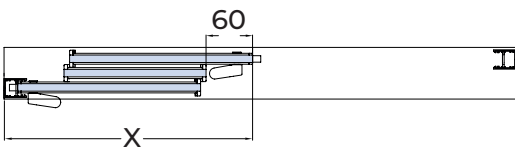

LARGHEZZA MIN.
5000 mm

LARGHEZZA MAX.
12000 mm

APERTURA AD IMPACCHETTAMENTO

Da un lato, oppure, apertura centrale con ante apribili da 2 lati.

YGLASS

SISTEMA SCORREVOLE

SISTEMA TELESCOPICO 3-6 ANTE, 3 VIE

Slidy - SET 3

Sistema telescopico 3 ante 3 vie

Slidy - SET 3+3

Sistema telescopico 6 ante 3 vie

CARATTERISTICHE SISTEMA TELESCOPICO 3-6 ANTE, 3 VIE

SISTEMA TELESCOPICO 4-8 ANTE, 4 VIE

Slidy - SET 4

Sistema telescopico 4 ante 4 vie