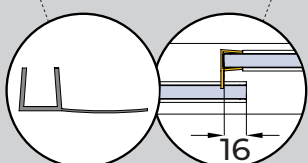

Sistema telescopico 3 ante 3 vie

Slidy - SET 3+3

Sistema telescopico 6 ante 3 vie

CARATTERISTICHE SISTEMA TELESCOPICO 3-6 ANTE, 3 VIE

SISTEMA TELESCOPICO 4-8 ANTE, 4 VIE

Slidy - SET 4

Sistema telescopico 4 ante 4 vie

Slidy - SET 4+4

Sistema telescopico 8 ante 4 vie

CARATTERISTICHE SISTEMA TELESCOPICO 4-8 ANTE, 4 VIE

Maniglia e serratura

Profili scivolo a terra

Guarnizione per vetro

Profili scivolo a terra

SISTEMA TELESCOPICO 5-10 ANTE, 5 VIE

Slidy - SET 5

Sistema telescopico 5 ante 5 vie

Slidy - SET 5+5

Sistema telescopico 10 ante 5 vie

CARATTERISTICHE SISTEMA TELESCOPICO 5-10 ANTE, 5 VIE

Maniglia e serratura

Profili scivolo a terra

Guarnizione per vetro

**GUIDA A TERRA CON
PROFILI SCIVOLO
3|4|5 VIE**

**SERRATURA GANCIO
MINIMA**

*da abbinare a contropiastra muro o vetro

**GUIDA INCASSATA
A PAVIMENTO
3|4|5 VIE**

**CONTROPIASTRA PIATTA
A MURO**

*da abbinare a serratura gancio MINIMA