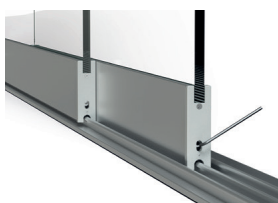

CARATTERISTICHE

Slidy

ANTISOLLEVAMENTO DELLE ANTE

Sistema integrato nel carrello per una sicurezza assoluta e una semplicità di rimozione, nel caso di manutenzione.

SISTEMA DI REGOLAZIONE IN ALTEZZA

Sistema integrato nel carrello delle ante per permettere e facilitare una regolazione completa in base a ogni esigenza.

PROFILI PARASPIFFERI LATERALI E GUARNIZIONI VERTICALI

Profili in alluminio e guarnizioni verticali tra vetro e vetro in PVC trasparente per la protezione da aria, acqua, polvere.

SISTEMA SCORREVOLE

Doppia ruota, con cuscinetto a sfera, montata su bilanciere che ne consente l'aderenza contemporanea al binario, rendendo lo scorrimento estremamente fluido, per ante con peso fino a 100 Kg.

SISTEMA DI TRASCINAMENTO

Sistema integrato delle ante posto nei tappi laterali.

LEVA CATENACCIOLO

Leva per asta di bloccaggio. Singola o doppia.

CONFIGURAZIONI DEI SET

Slidy - SET 3

Sistema telescopico 3 ante 3 vie