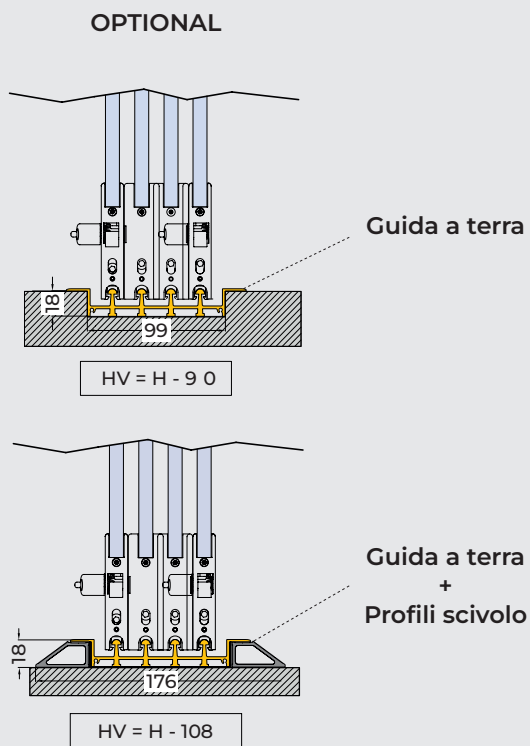

LARGHEZZA MIN.
5000 mm

LARGHEZZA MAX.
12000 mm

APERTURA AD IMPACCHETTAMENTO

Da un lato, oppure, apertura centrale con ante apribili da 2 lati.

YGLASS

SISTEMA SCORREVOLE

SISTEMA TELESCOPICO 3-6 ANTE, 3 VIE

Slidy - SET 3

Sistema telescopico 3 ante 3 vie

Slidy - SET 3+3

Sistema telescopico 6 ante 3 vie

CARATTERISTICHE SISTEMA TELESCOPICO 3-6 ANTE, 3 VIE

SISTEMA TELESCOPICO 4-8 ANTE, 4 VIE

Slidy - SET 4

Sistema telescopico 4 ante 4 vie

Slidy - SET 4+4

Sistema telescopico 8 ante 4 vie

CARATTERISTICHE SISTEMA TELESCOPICO 4-8 ANTE, 4 VIE

Maniglia e serratura

Profili scivolo a terra

Guarnizione per vetro

Profili scivolo a terra

SISTEMA TELESCOPICO 5-10 ANTE, 5 VIE

Slidy - SET 5

Sistema telescopico 5 ante 5 vie

Slidy - SET 5+5

Sistema telescopico 10 ante 5 vie

CARATTERISTICHE SISTEMA TELESCOPICO 5-10 ANTE, 5 VIE

Maniglia e serratura

Profili scivolo a terra

Guarnizione per vetro