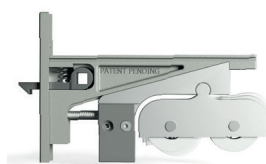

CARATTERISTICHE

Slidy

ANTISOLLEVAMENTO DELLE ANTE

Sistema integrato nel carrello per una sicurezza assoluta e una semplicità di rimozione, nel caso di manutenzione.

SISTEMA DI REGOLAZIONE IN ALTEZZA

Sistema integrato nel carrello delle ante per permettere e facilitare una regolazione completa in base a ogni esigenza.

PROFILI PARASPIFFERI LATERALI E GUARNIZIONI VERTICALI

Profili in alluminio e guarnizioni verticali tra vetro e vetro in PVC trasparente per la protezione da aria, acqua, polvere.

SISTEMA SCORREVOLE

Doppia ruota, con cuscinetto a sfera, montata su bilanciere che ne consente l'aderenza contemporanea al binario, rendendo lo scorrimento estremamente fluido, per ante con peso fino a 100 Kg.

SISTEMA DI TRASCINAMENTO

Sistema integrato delle ante posto nei tappi laterali.

LEVA CATENACCIOLO

Leva per asta di bloccaggio. Singola o doppia.

CONFIGURAZIONI DEI SET

Slidy - SET 3

Sistema telescopico 3 ante 3 vie