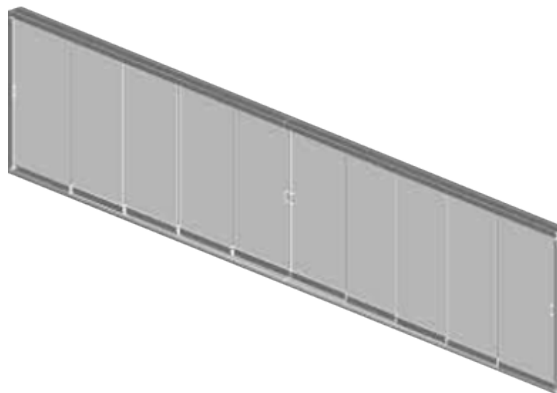

LARGHEZZA MIN.
3000 mm

LARGHEZZA MAX.
7200 mm

Slidy - SET 4+4

Sistema telescopico 8 ante 4 vie

LARGHEZZA MIN.
4000 mm

LARGHEZZA MAX.
9600 mm

Slidy - SET 5+5

Sistema telescopico 10 ante 5 vie

LARGHEZZA MIN.
5000 mm

LARGHEZZA MAX.
12000 mm

APERTURA AD IMPACCHETTAMENTO

Da un lato, oppure, apertura centrale con ante apribili da 2 lati.

YGLASS

SISTEMA SCORREVOLE

SISTEMA TELESCOPICO 3-6 ANTE, 3 VIE

Slidy - SET 3