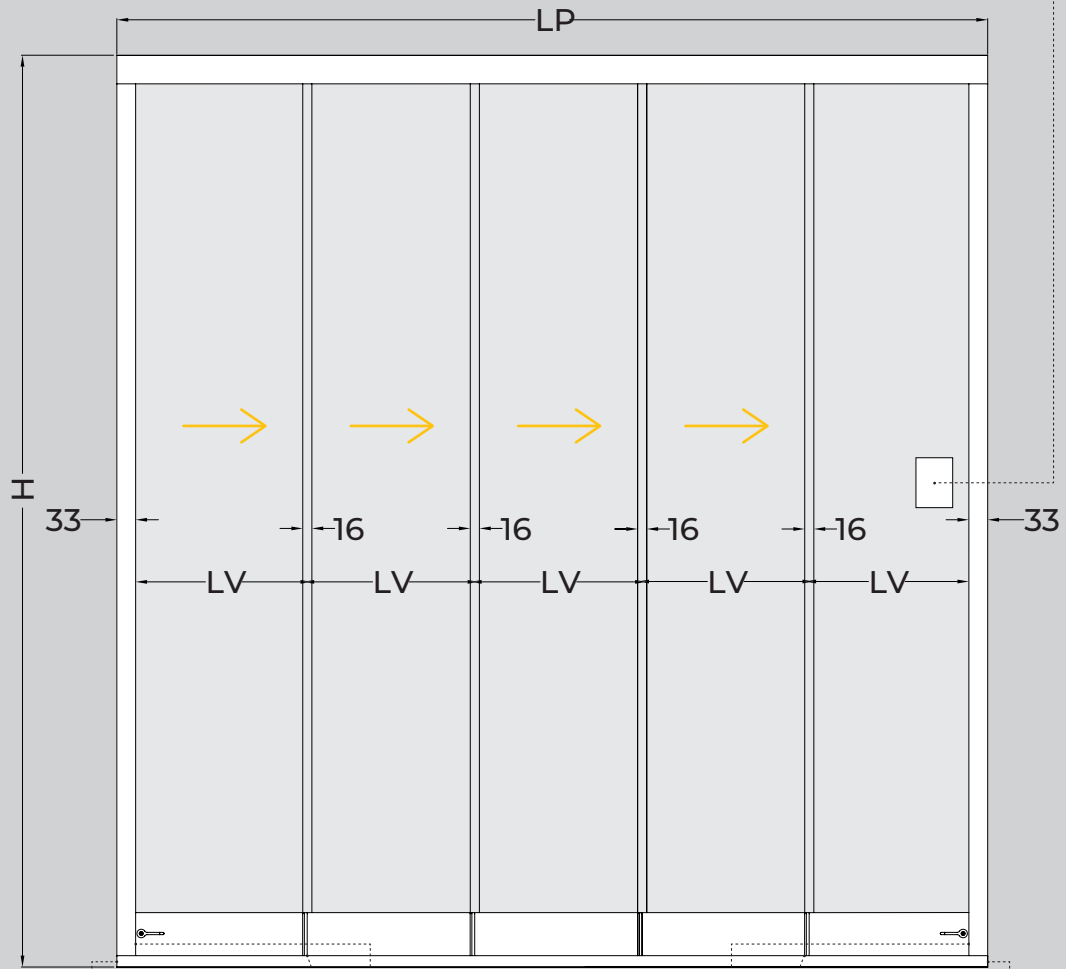

Slidy - SET 5

Sistema telescopico 5 ante 5 vie

Slidy - SET 5+5

Sistema telescopico 10 ante 5 vie

CARATTERISTICHE SISTEMA TELESCOPICO 5-10 ANTE, 5 VIE

Maniglia e serratura

Profili scivolo a terra

Guarnizione per vetro