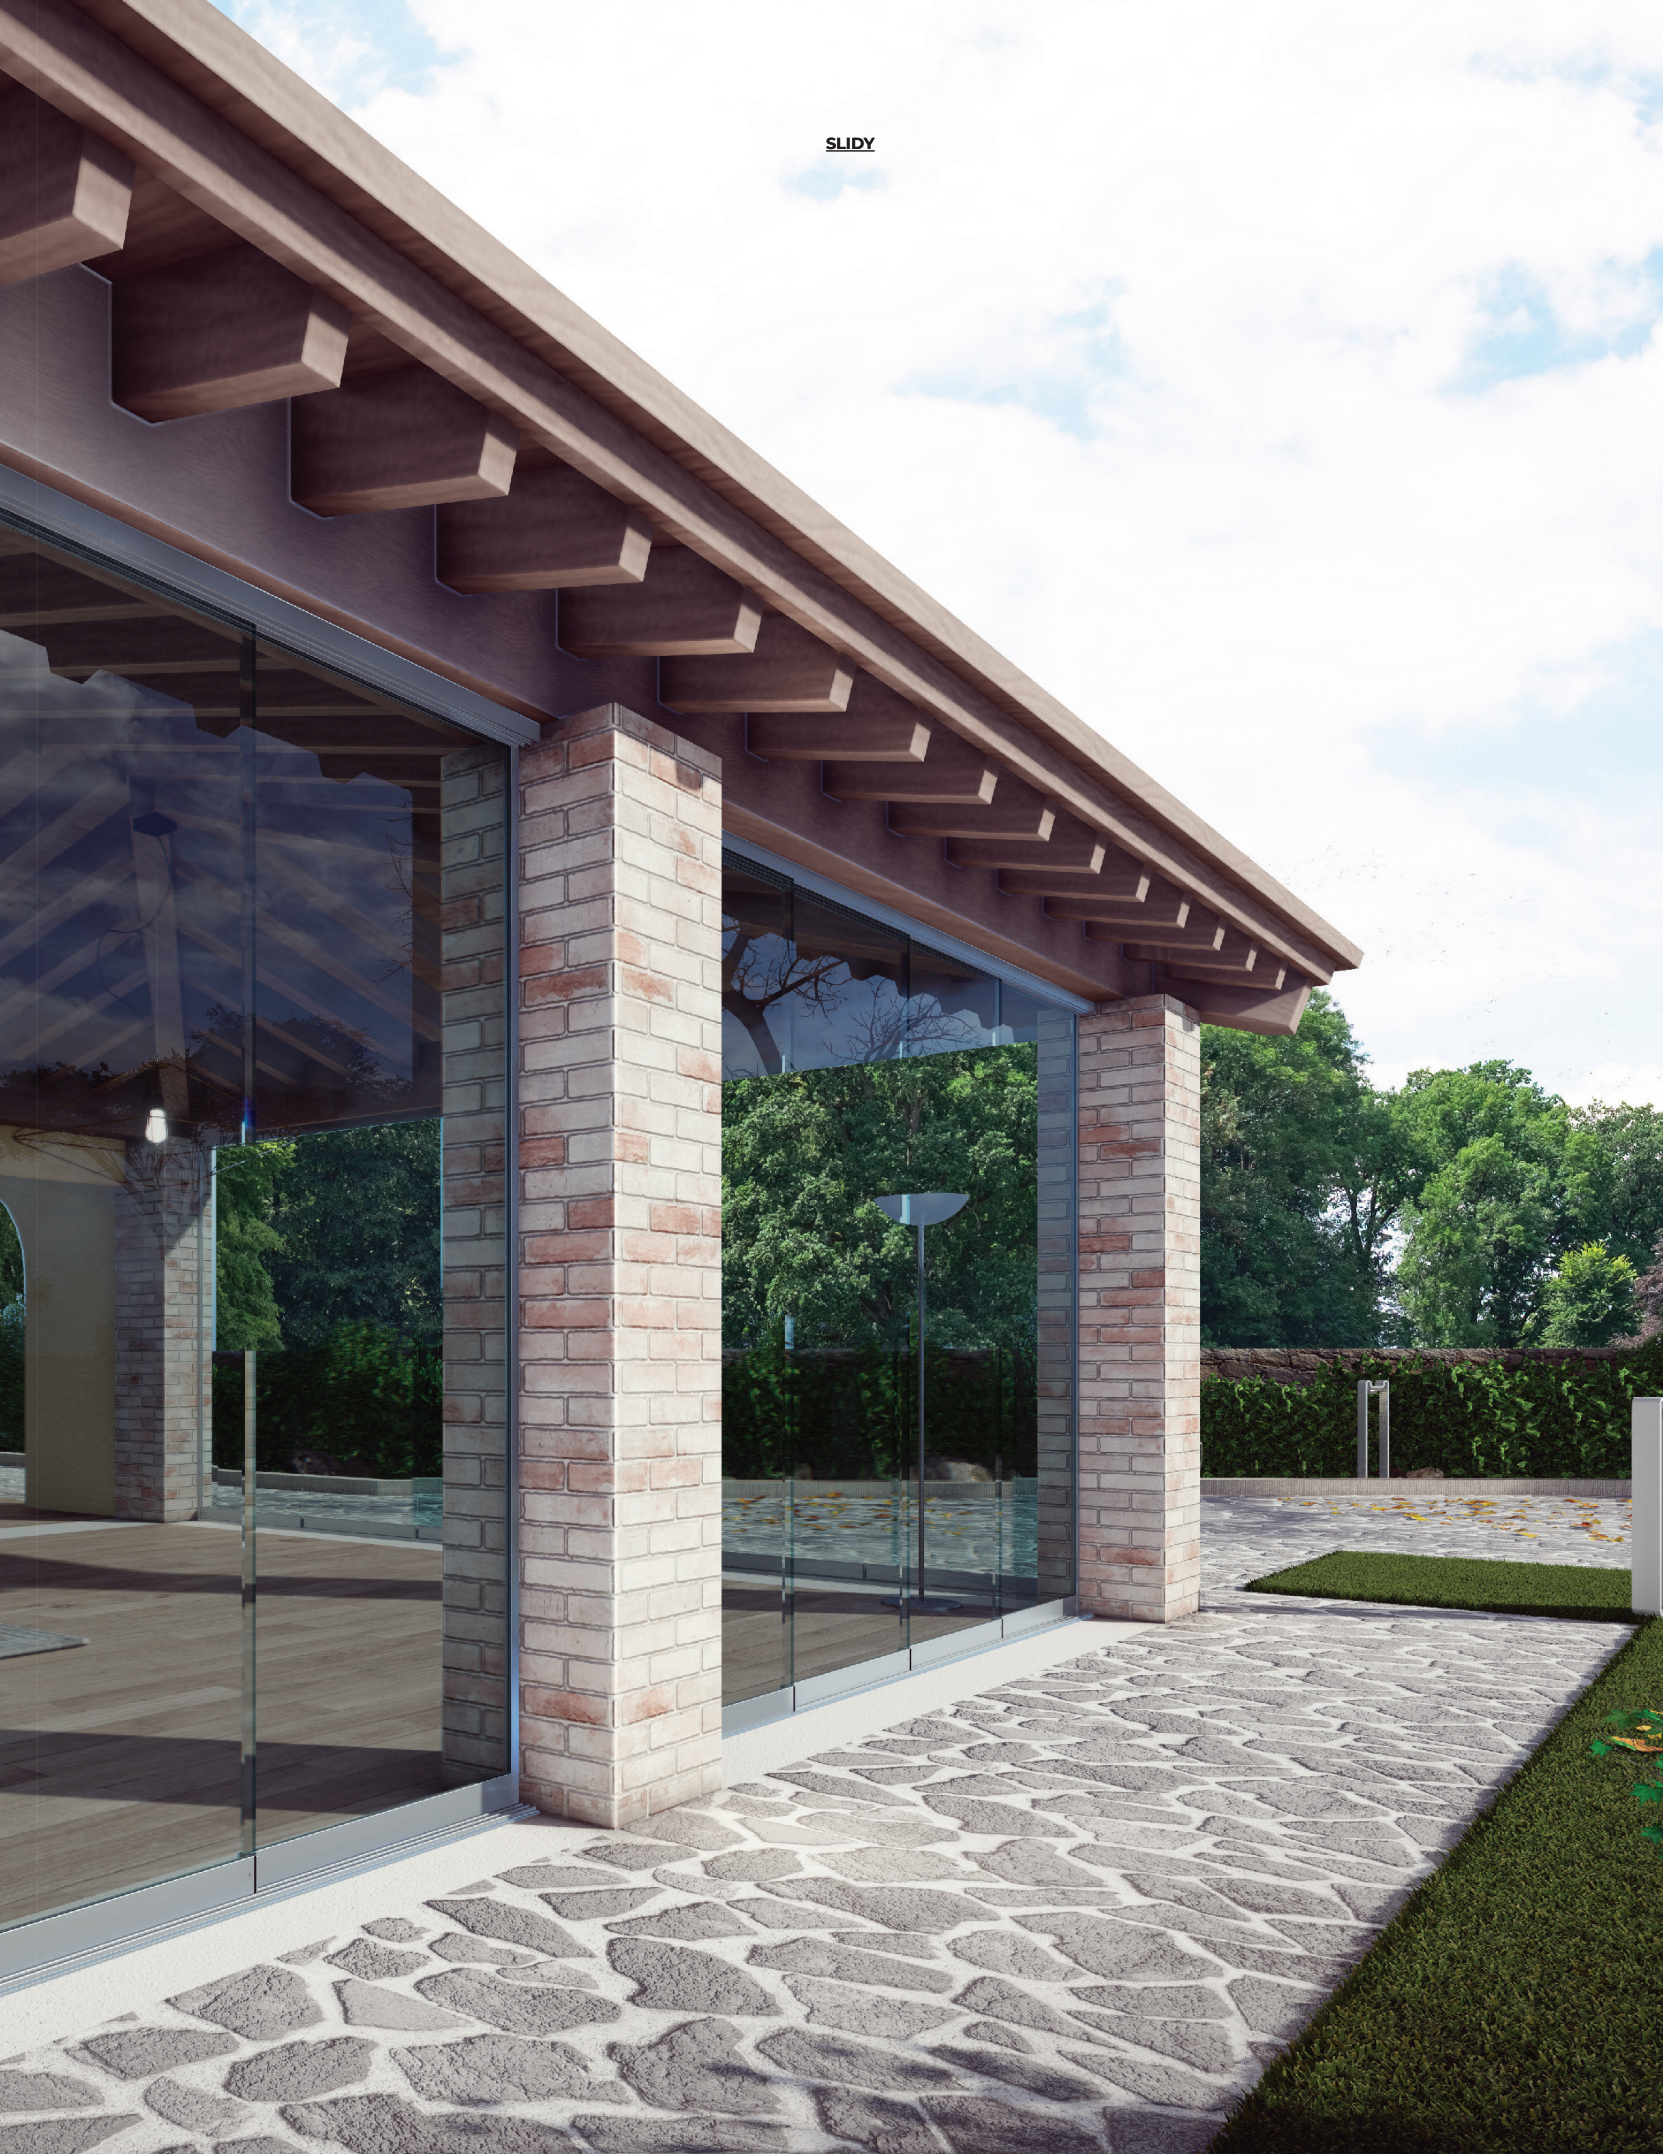

LARGHEZZA MIN.
5000 mm

LARGHEZZA MAX.
12000 mm

APERTURA AD IMPACCHETTAMENTO

Da un lato, oppure, apertura centrale con ante apribili da 2 lati.

YGLASS

SISTEMA SCORREVOLE

SISTEMA TELESCOPICO 3-6 ANTE, 3 VIE

Slidy - SET 3