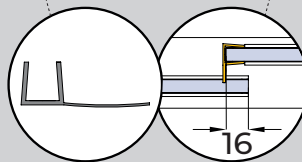

LARGHEZZA MIN.
5000 mm

LARGHEZZA MAX.
12000 mm

APERTURA AD IMPACCHETTAMENTO

Da un lato, oppure, apertura centrale con ante apribili da 2 lati.

YGLASS

SISTEMA SCORREVOLE

SISTEMA TELESCOPICO 3-6 ANTE, 3 VIE

Slidy - SET 3

Sistema telescopico 3 ante 3 vie

Slidy - SET 3+3

Sistema telescopico 6 ante 3 vie

CARATTERISTICHE SISTEMA TELESCOPICO 3-6 ANTE, 3 VIE

SISTEMA TELESCOPICO 4-8 ANTE, 4 VIE

Slidy - SET 4

Sistema telescopico 4 ante 4 vie

Slidy - SET 4+4

Sistema telescopico 8 ante 4 vie

CARATTERISTICHE SISTEMA TELESCOPICO 4-8 ANTE, 4 VIE

Maniglia e serratura

Profili scivolo a terra

Guarnizione per vetro

Profili scivolo a terra

SISTEMA TELESCOPICO 5-10 ANTE, 5 VIE

Slidy - SET 5

Sistema telescopico 5 ante 5 vie

Slidy - SET 5+5

Sistema telescopico 10 ante 5 vie

CARATTERISTICHE SISTEMA TELESCOPICO 5-10 ANTE, 5 VIE

Maniglia e serratura

Profili scivolo a terra

Guarnizione per vetro