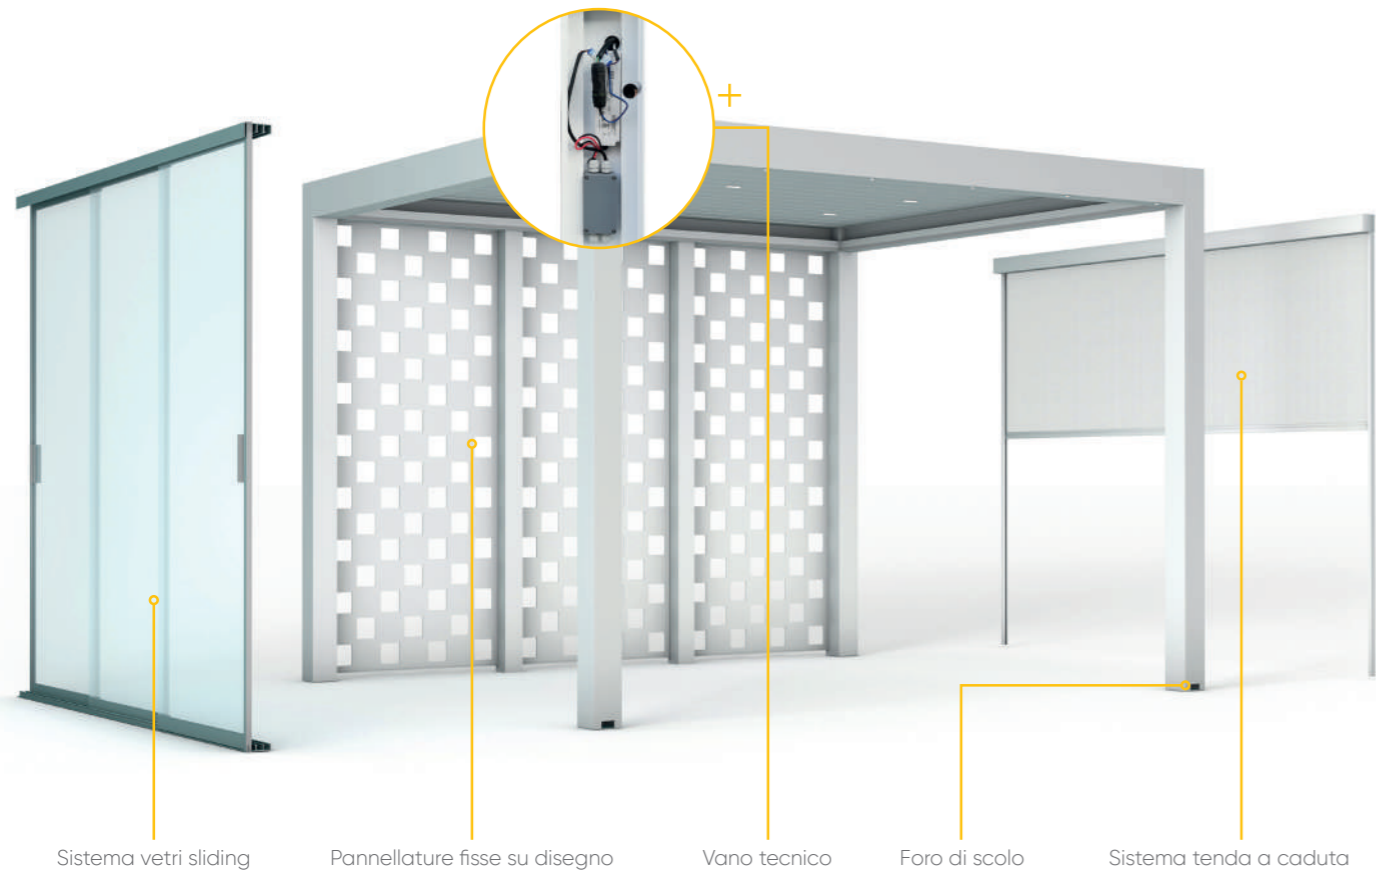

PROTEZIONE SPORCIZIA

Grazie all'innovativo profilo lamella si evita il deposito di foglie e sporcizia. Questo inoltre migliora l'estetica della parte superiore della pergola, nascondendo alla vista il canale di deflusso acqua.

Sistema vetri sliding Pannellature fisse su disegno Vano tecnico Foro di scolo Sistema tenda a caduta

CONFIGURAZIONI TECNICHE
E ACCESSORISTICA

SISTEMA FARETTI SU LAMELLE
I sistemi di illuminazione, a faretto, sono forniti di centralina dimmerabile: Abbinabile a tende verticali e/o vetrate