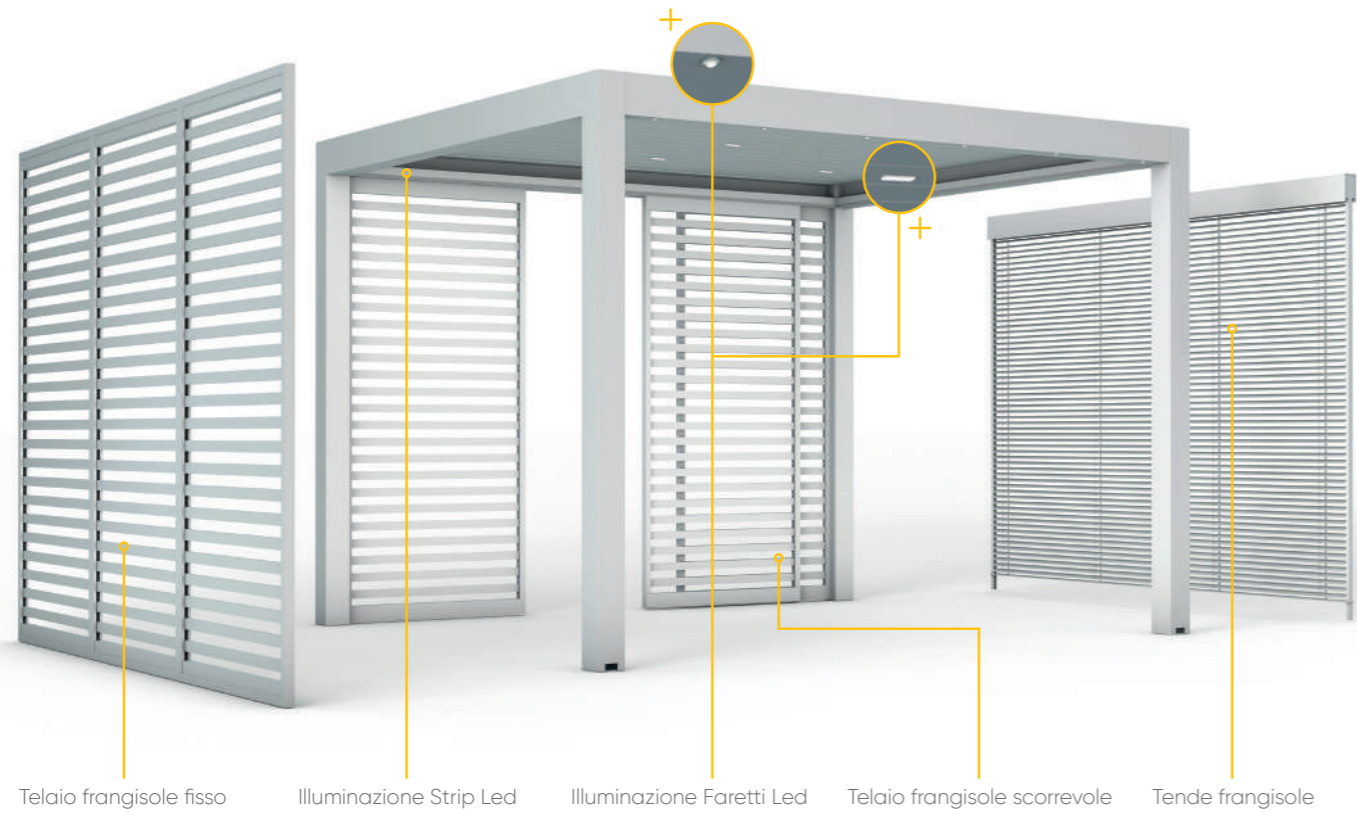

CONFIGURAZIONI TECNICHE
E ACCESSORISTICA

Telaio frangisole fisso   Illuminazione Strip Led   Illuminazione Faretto Led   Telaio frangisole scorrevole   Tende frangisole