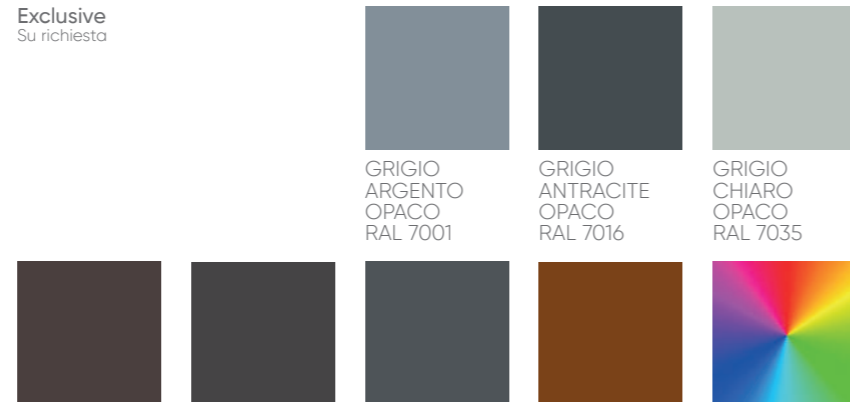

COLORI E FINITURE

La struttura in alluminio può essere prodotta in diverse finiture a scelta ed anche su RAL a richiesta.

Standard

BIANCO
OPACO
RAL 9010

BIANCO
PERLA
OPACO
RAL 1013

Exclusive
Su richiesta

GRIGIO
ARGENTO
OPACO
RAL 7001

GRIGIO
ANTRACITE
OPACO
RAL 7016

GRIGIO
CHIARO
OPACO
RAL 7035

MARRONE
OPACO
RAL 8017

MARRONE
GRIGIASTRO
OPACO
RAL 8019

GRIGIO
GRAFITE
RAGGRINZATO

CORTEN
RUGGINE

ALTRI RAL
previa verifica
di fattibilità

Vietata qualsiasi riproduzione non autorizzata
delle immagini contenute nel presente catalogo.
Le informazioni all'interno del presente catalogo
potranno subire delle variazioni a fronte
della messa a punto dei prodotti.